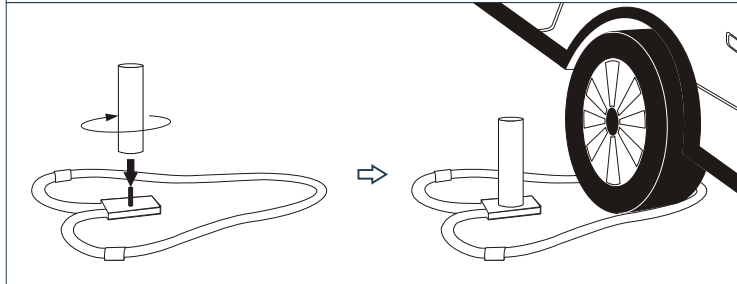

MASZT TELESKOPOWY
 TELESCOPIC FLAGPOLE
 TELESKOPMAST
 ТЕЛЕСКОПИЧЕСКИЙ ФЛАГШТОК
 TELESKOPICKÝ STOŽÁR

PODSTAWY PRZENOŚNE / PORTABLE BASE PLATES / MOBILE HALTERUNGEN / ПЕРЕНОСНЫЕ ОСНОВАНИЯ / PATKY PŘENOSNÉ

MASZT SKŁADANY
 SWAGE FLAGPOLE
 ZUSAMMENSTECKBARER MAST
 ТОНКИЕ ФЛАГШТОК
 STOŽÁR ROZKLÁDACÍ

MASZT TELESKOPOWY
 TELESCOPIC FLAGPOLE
 TELESKOPMAST
 ТЕЛЕКОПИЧЕСКИЙ ФЛАГШТОК
 TELESKOPICKÝ STOŽÁR

WINDER ALUMAX