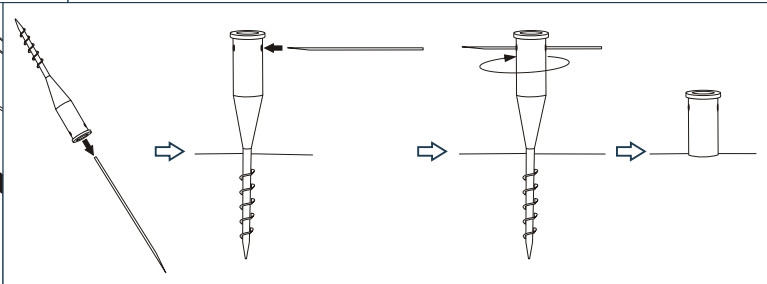

**SUGEROWANE WIELKOŚCI FLAG / SUGGESTED FLAGS SIZES
 EMPFOHLENE FAHNENGRÖßEN / РЕКОМЕНДУЕМЫЕ РАЗМЕРЫ ФЛАГ
 DOPORUČENÁ VELIKOST VLAJKY**

MASZT SKŁADANY
 SWAGE FLAGPOLE
 ZUSAMMENSTECKBARER MAST
 ТОНКИЕ ФЛАГШТОК
 STOŽÁR ROZKLÁDACÍ

MASZT TELESKOPOWY
 TELESCOPIC FLAGPOLE
 TELESKOPMAST
 ТЕЛЕСКОПИЧЕСКИЙ ФЛАГШТОК
 TELESKOPICKÝ STOŽÁR

PODSTAWY PRZENOŚNE / PORTABLE BASE PLATES / MOBILE HALTERUNGEN / ПЕРЕНОСНЫЕ ОСНОВАНИЯ / PATKY PŘENOSNÉ

MASZT SKŁADANY
 SWAGE FLAGPOLE
 ZUSAMMENSTECKBARER MAST
 ТОНКИЕ ФЛАГШТОК
 STOŽÁR ROZKLÁDACÍ

MASZT TELESKOPOWY
 TELESCOPIC FLAGPOLE
 TELESKOPMAST
 ТЕЛЕКОПИЧЕСКИЙ ФЛАГШТОК
 TELESKOPICKÝ STOŽÁR

WINDER ALUMAX