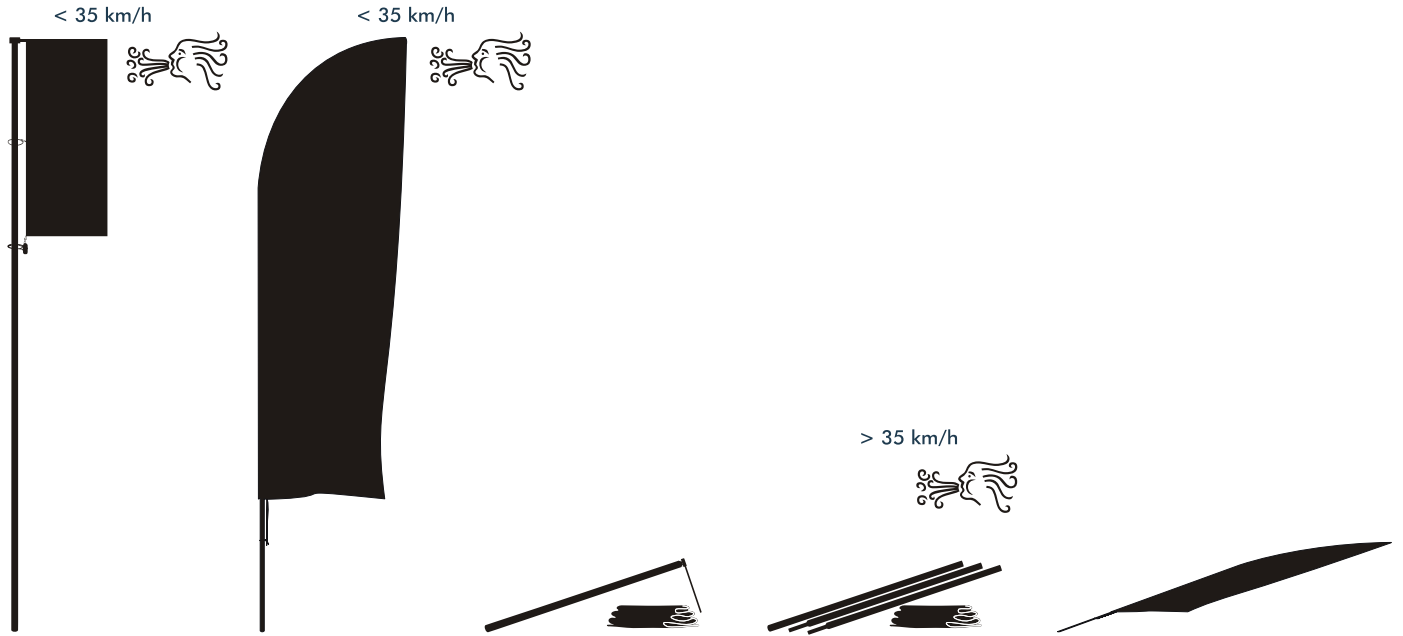

**DOPUSZCZALNE PRĘDKOŚCI WIATRU / MAXIMAL ALLOWABLE WIND SPEED
MAXIMALE WINDSTÄRKEN / ДОПУСКАЕМАЯ СКОРОСТЬ ВЕТРА
PŘÍPUSTNÁ RYCHLOST VĚTRU**

MASZT SKŁADANY
SWAGE FLAGPOLE
ZUSAMMENSTECKBARER MAST
ТОНКИЕ ФЛАГШТОК
STOŽÁR ROZKLÁDACÍ

MASZT TELESKOPOWY
TELESCOPIC FLAGPOLE
TELESKOPMAST
ТЕЛЕСКОПИЧЕСКИЙ ФЛАГШТОК
TELESKOPICKÝ STOŽÁR

WINDER ALUMAX