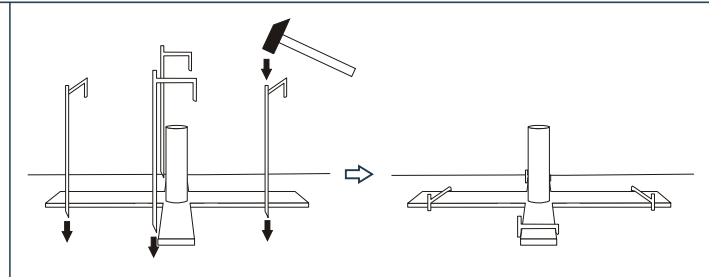

**SUGEROWANE WIELKOŚCI FLAG / SUGGESTED FLAGS SIZES
 EMPFOHLENE FAHNENGRÖßEN / РЕКОМЕНДУЕМЫЕ РАЗМЕРЫ ФЛАГ
 DOPORUČENÁ VELIKOST VLAJKY**

MASZT SKŁADANY
 SWAGE FLAGPOLE
 ZUSAMMENSTECKBARER MAST
 ТОНКИЕ ФЛАГШТОК
 STOŽÁR ROZKLÁDACÍ

MASZT TELESKOPOWY
 TELESCOPIC FLAGPOLE
 TELESKOPMAST
 ТЕЛЕСКОПИЧЕСКИЙ ФЛАГШТОК
 TELESKOPICKÝ STOŽÁR

PODSTAWY PRZENOŚNE / PORTABLE BASE PLATES / MOBILE HALTERUNGEN / ПЕРЕНОСНЫЕ ОСНОВАНИЯ / PATKY PŘENOSNÉ

MASZT SKŁADANY
 SWAGE FLAGPOLE
 ZUSAMMENSTECKBARER MAST
 ТОНКИЕ ФЛАГШТОК
 STOŽÁR ROZKLÁDACÍ

MASZT TELESKOPOWY
 TELESCOPIC FLAGPOLE
 TELESKOPMAST
 ТЕЛЕКОПИЧЕСКИЙ ФЛАГШТОК
 TELESKOPICKÝ STOŽÁR

WINDER ALUMAX