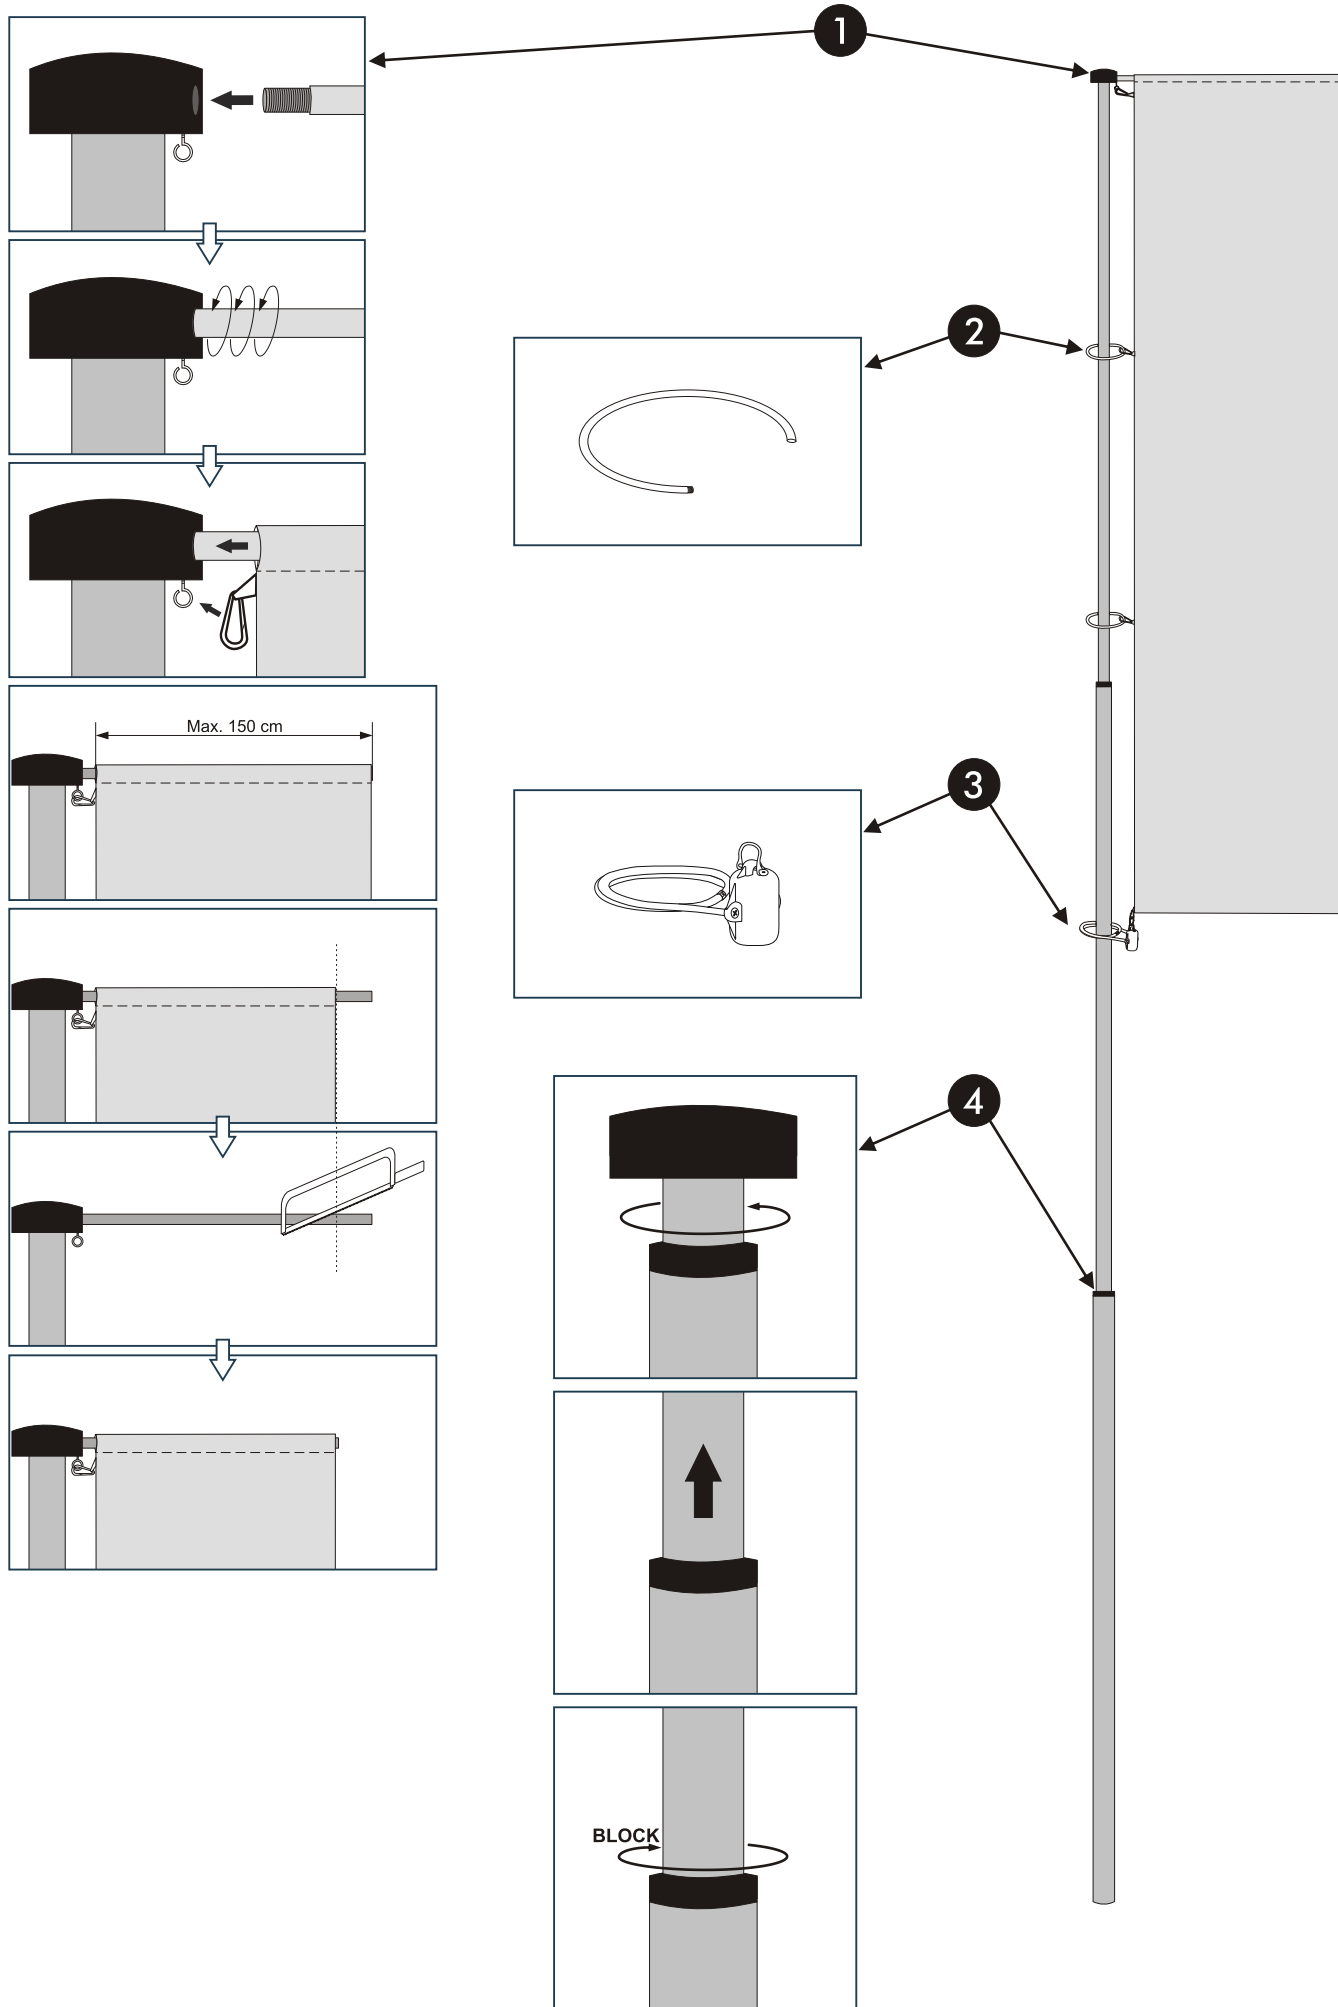

MASZT TELESKOPOWY / TELESCOPIC FLAGPOLE / TELESKOPMAST
ТЕЛЕСКОПИЧЕСКИЙ ФЛАГШТОК / TELESKOPICKÝ STOŽÁR

**DOPUSZCZALNE PRĘDKOŚCI WIATRU / MAXIMAL ALLOWABLE WIND SPEED
 MAXIMALE WINDSTÄRKEN / ДОПУСКАЕМАЯ СКОРОСТЬ ВЕТРА
 PŘÍPUSTNÁ RYCHLOST VĚTRU**