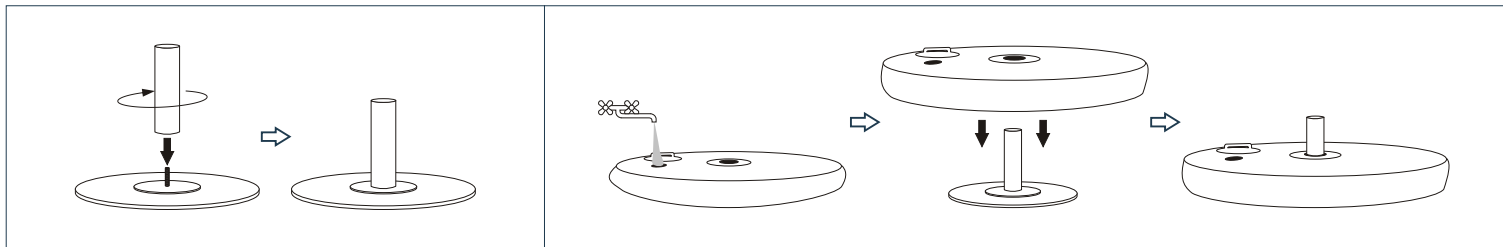

MASZT SKŁADANY
 SWAGE FLAGPOLE
 ZUSAMMENSTECKBARER MAST
 ТОНКИЕ ФЛАГШТОК
 STOŽÁR ROZKLÁDACÍ

MASZT TELESKOPOWY
 TELESCOPIC FLAGPOLE
 TELESKOPMAST
 ТЕЛЕКОПИЧЕСКИЙ ФЛАГШТОК
 TELESKOPICKÝ STOŽÁR

WINDER ALUMAX